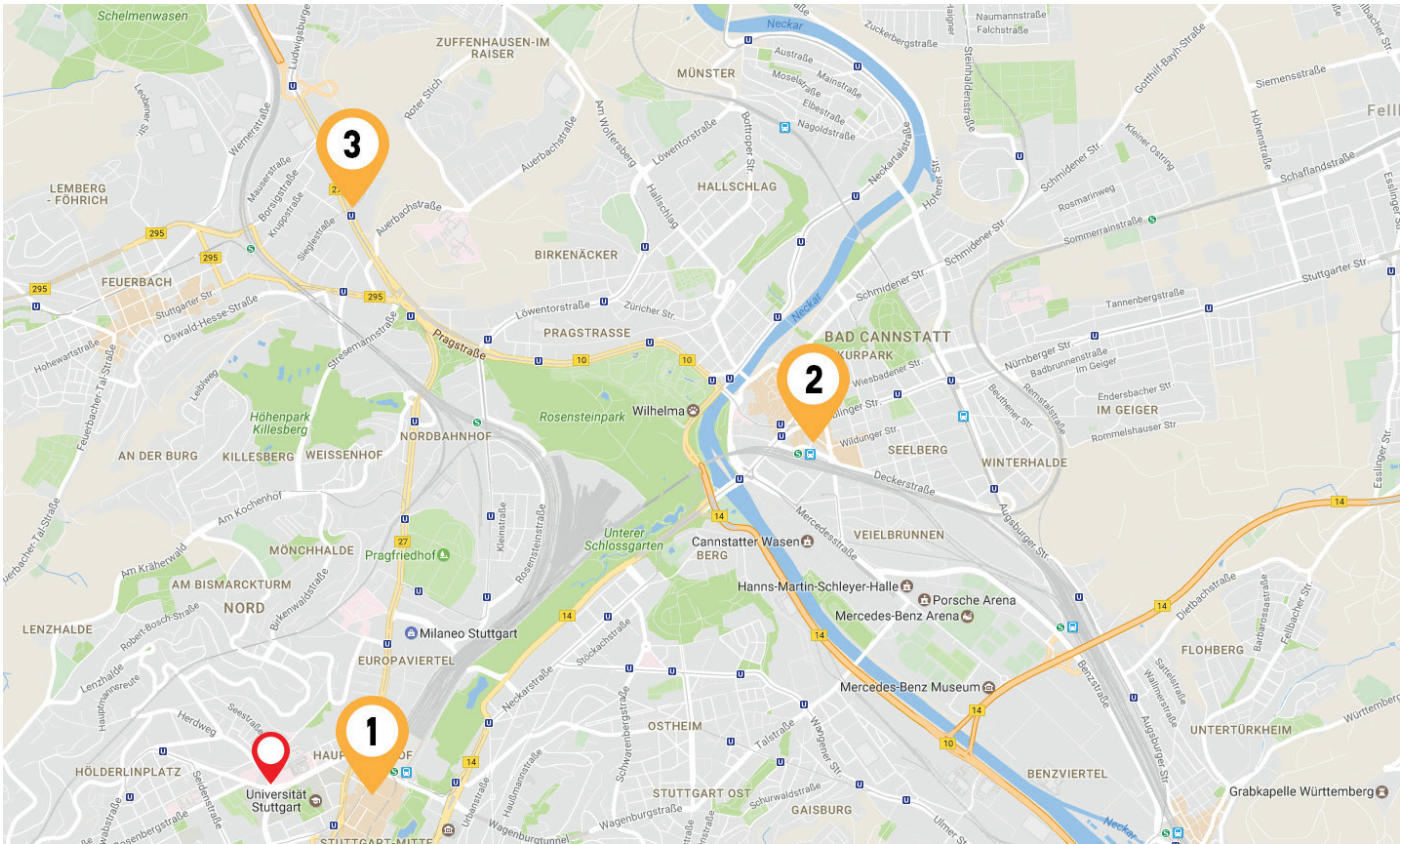

Lageplan Hotel

1) Hotel motel one Stuttgart

Lautenschlagerstraße 14, 70173 Stuttgart

[motel-one.com](https://www.motel-one.com)

Tel.: 0711 3002090

<https://www.motel-one.com/de/hotels/stuttgart/>

[hotel-stuttgart-hauptbahnhof/](https://www.motel-one.com/de/hotels/stuttgart/hotel-stuttgart-hauptbahnhof/)

Die Universität Stuttgart ist zu Fuß gut zu erreichen (siehe Karte „Route vom Hauptbahnhof zum Veranstaltungsort“).

3) Hotel motel one Stuttgart-Feuerbach

Heilbronner Straße 325

[motel-one.com](https://www.motel-one.com)

Tel.: 0711 32779230

<https://www.motel-one.com/de/hotels/stuttgart/>

[hotel-stuttgart/](https://www.motel-one.com/de/hotels/stuttgart/hotel-stuttgart/)

Nehmen Sie am Hauptbahnhof die Stadtbahn U7 (in Richtung Mönchfeld) oder U15 (in Richtung Stammheim) bis zur Station „Sieglesstraße“.

Nehmen Sie am Hauptbahnhof die Stadtbahn U6 (in Richtung Gerlingen) bis zur Station „Wilhelm-Geiger-Platz“.

Route vom Hauptbahnhof zum Veranstaltungsort Universität Stuttgart (im K2, Campus Stadtmittel, Keplerstraße 17, 70174 Stuttgart, 2. OG)